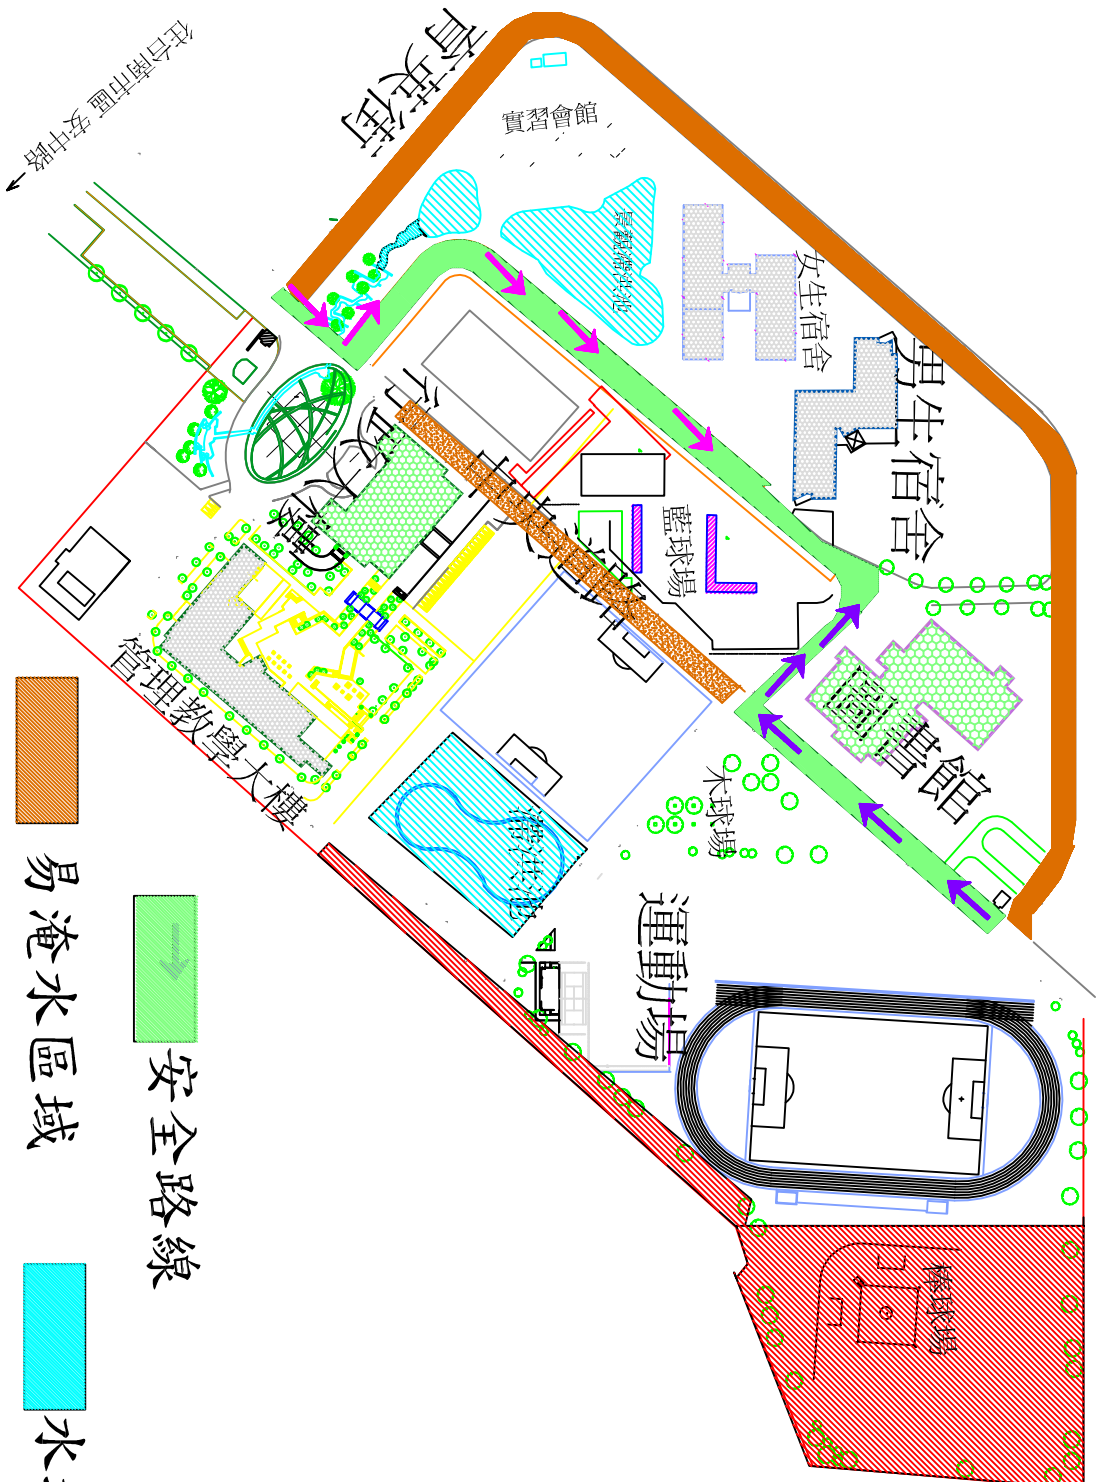

台江大道

安全路線

易淹水區域

水域防落區

危險角落區(夜間建議攜伴同行)

康寧大學校園安全路徑圖